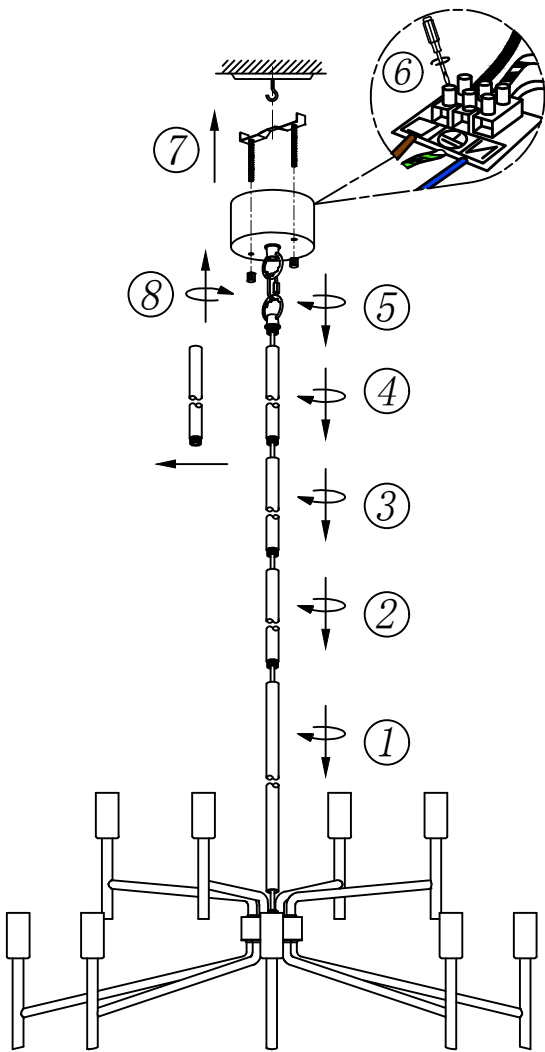

# REGENT Pendant 12L

108106/108107

Markslöjd Intertrade AB  
Gränevägen 5 S-511 62 Skene  
Sweden  
[www.markslويد.com](http://www.markslويد.com)

1

2

3

4