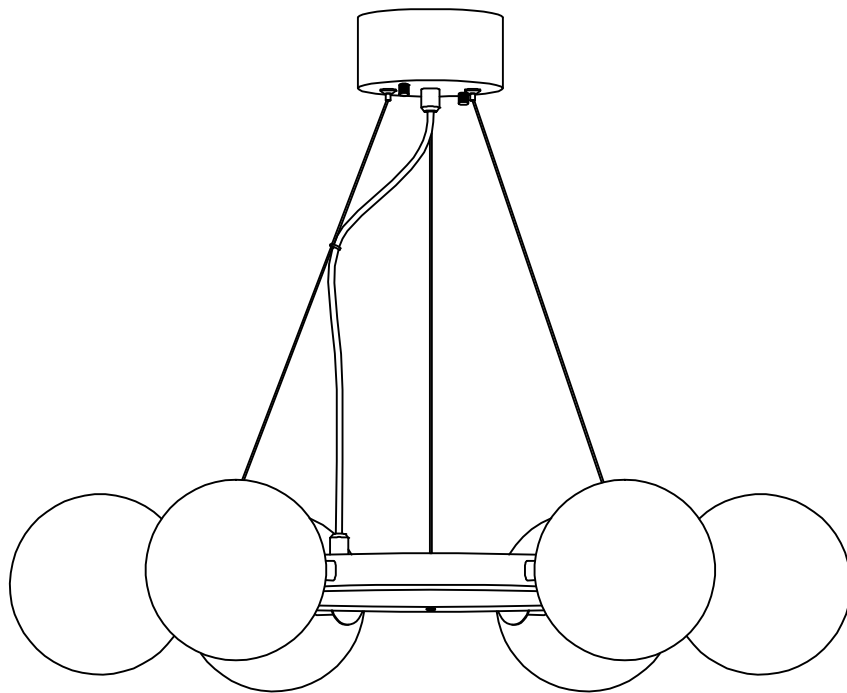

CIRCLE Pendant 6L

108050/108051

Markslöjd Intertrade AB
Gränevägen 5 S-511 62 Skene
Sweden
www.markslöjd.com