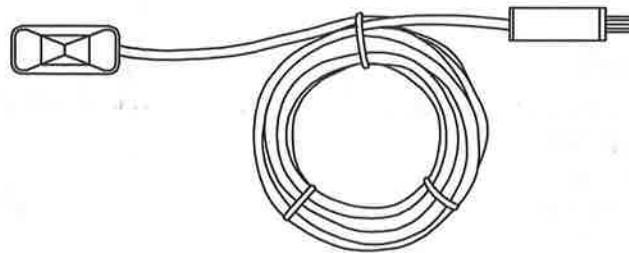

# EXPAND

DESIGN BY MARKSLÖJD

107518/107519/107520/107521/107522/107523

107518/107519

107520/107521

107522/107523

Markslöjd AB  
Gränevägen 5 S-511 62 Skene  
Sweden  
[www.markslöjd.com](http://www.markslöjd.com)

# EXPAND

DESIGN BY MARKSLÖJD

**d: with different head or length**

- 107515 GU10 Cylinder WH 50L
- 107517 GU10 Round WH 50L
- 107513 E27 Cylinder WH 50L
- 107514 GU10 Cylinder SN 50L
- 107516 GU10 Round SN 50L
- 107510 E27 Cylinder SN 50L
- 107524 GU10 Cylinder WH 70L
- 107525 GU10 Round WH 70L
- 107526 E27 Cylinder WH 70L
- 107541 GU10 Cylinder SN 70L
- 107542 GU10 Round SN 70L
- 107543 E27 Cylinder SN 70L

**Important dimensions of drilling holes!**