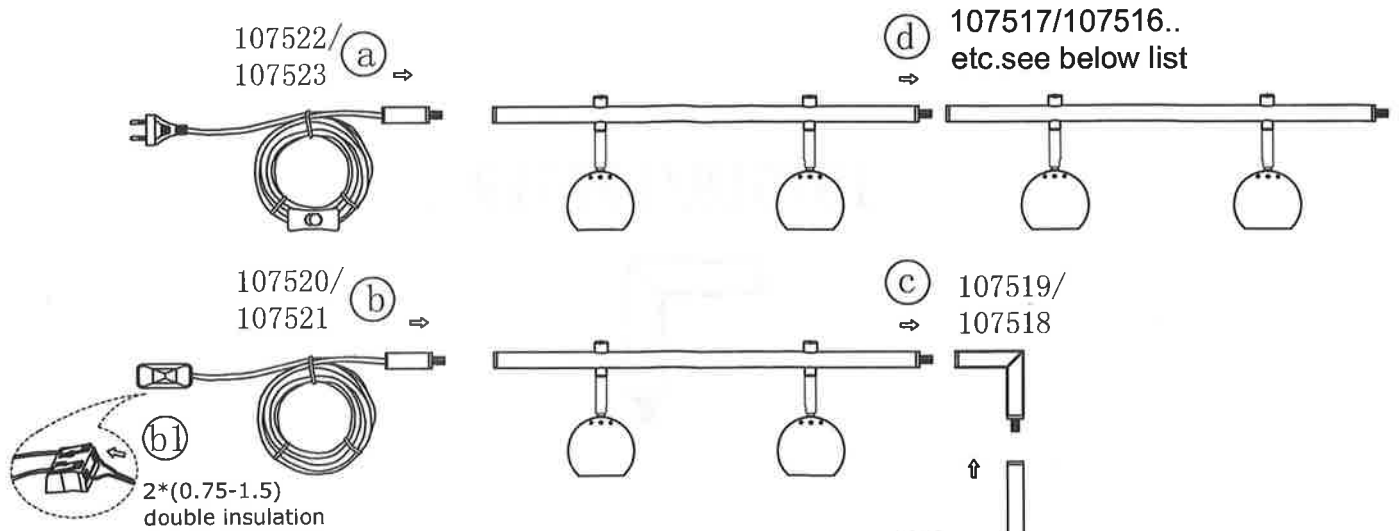

# EXPAND

DESIGN BY MARKSLÖJD

107518/107519/107520/107521/107522/107523

107518/107519

107520/107521

107522/107523

Markslöjd AB  
Gränevägen 5 S-511 62 Skene  
Sweden  
[www.markslöjd.com](http://www.markslöjd.com)

# EXPAND

DESIGN BY MARKSLÖJD

**d: with different head or length**

- 107515 GU10 Cylinder WH 50L
- 107517 GU10 Round WH 50L
- 107513 E27 Cylinder WH 50L
- 107514 GU10 Cylinder SN 50L
- 107516 GU10 Round SN 50L
- 107510 E27 Cylinder SN 50L
- 107524 GU10 Cylinder WH 70L
- 107525 GU10 Round WH 70L
- 107526 E27 Cylinder WH 70L
- 107541 GU10 Cylinder SN 70L
- 107542 GU10 Round SN 70L
- 107543 E27 Cylinder SN 70L

**Important dimensions of drilling holes!**