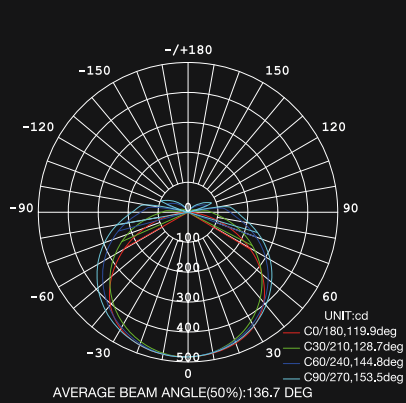

# REGULUS 24

106736

REGULUS 24 LED är en D-klassad IP65 armatur. Den har stomme i polykarbonat med clips i syrafast 316 stål för att tåla aggressiva miljöer.

REGULUS är mycket lämplig i fuktiga och dammiga miljöer som maskinhallar, garage, P-hus, djurstallar, lastbryggor m.m. Armaturen är förberedd för genomkoppling och har 2st 5x2,5mm<sup>2</sup> plintar för enkel installation.

Kupan hänger kvar i clips vid installation och ljusämnen sitter med snabbfäste för enkel och snabb installation.

- D-märkt
- IP65
- 4000K
- Genomkoppling
- Rostfria clips
- 24W