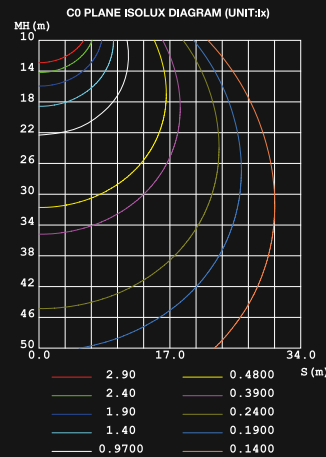

# REGULUS 24

106736

REGULUS 24 LED är en D-klassad IP65 armatur. Den har stomme i polykarbonat med clips i syrafast 316 stål för att tåla aggressiva miljöer.

REGULUS är mycket lämplig i fuktiga och dammiga miljöer som maskinhallar, garage, P-hus, djurstallar, lastbryggor m.m. Armaturen är förberedd för genomkoppling och har 2st 5x2,5mm<sup>2</sup> plintar för enkel installation.

Kupan hänger kvar i clips vid installation och ljusämnen sitter med snabbfäste för enkel och snabb installation.

- D-märkt
- IP65
- 4000K
- Genomkoppling
- Rostfria clips
- 24W