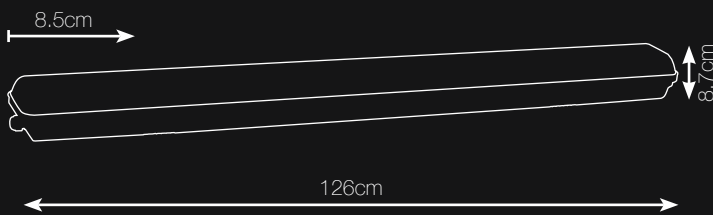

# REGULUS 24

106736

REGULUS 24 LED är en D-klassad IP65 armatur. Den har stomme i polykarbonat med clips i syrafast 316 stål för att tåla aggressiva miljöer.

REGULUS är mycket lämplig i fuktiga och dammiga miljöer som maskinhallar, garage, P-hus, djurstallar, lastbryggor m.m. Armaturen är förberedd för genomkoppling och har 2st 5x2,5mm<sup>2</sup> plintar för enkel installation.

Kupan hänger kvar i clips vid installation och ljusämnen sitter med snabbfäste för enkel och snabb installation.

- D-märkt
- IP65
- 4000K
- Genomkoppling
- Rostfria clips
- 24W