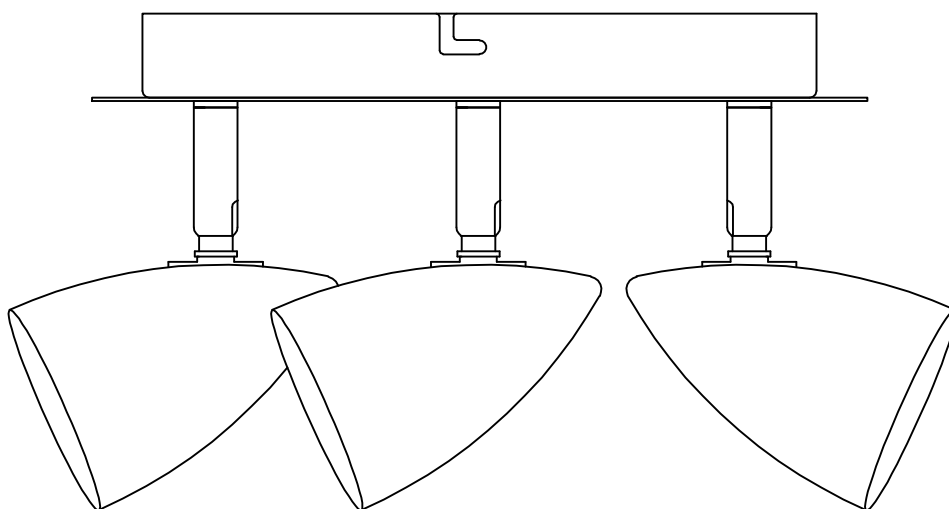

CIRO CEILING 3L

106319/106320

Markslöjd AB
Gränevägen 5 S-511 62 Skene
Sweden
www.markslojd.com